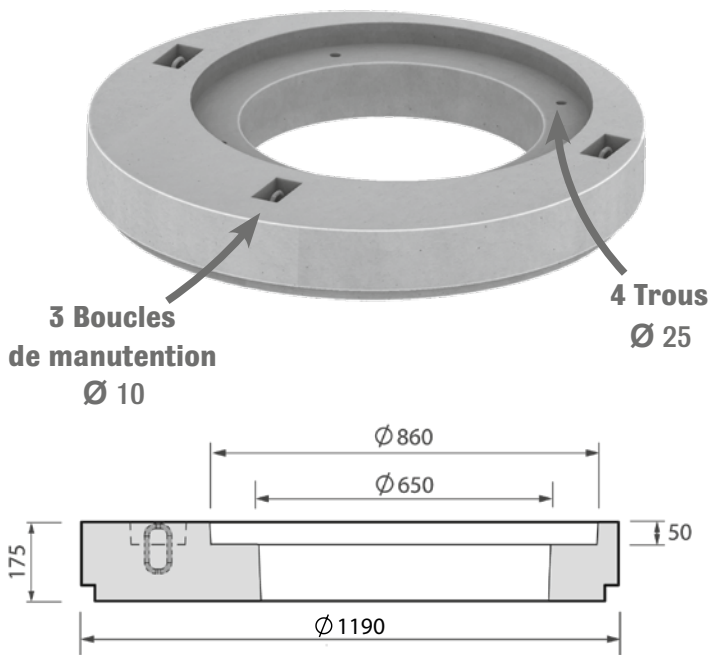

# DALLES SOUS TROTTOIR ET SOUS CHAUSSÉE

Code Article	Poids /u Kg	Qté / pal
DRE120	282	5
DREC120	300	5

Code Article	A/Ø mm	B/Ø mm	C mm	H mm	Poids /u Kg	Qté / pal
DST100	890	610	1000	145	215	5
DSC100					229	5
DST116	885	605	1160	145	333	5
DSC116					354	5
DST120	882	660	1200	170	415	5
DSC120					442	5

Code Article	Poids /u Kg	Qté / pal
DSTOL770x770	382	5
DSCOL770x770	407	5

Code Article	Poids /u Kg	Qté / pal
DSTOL700	421	5
DSCOL700	448	5