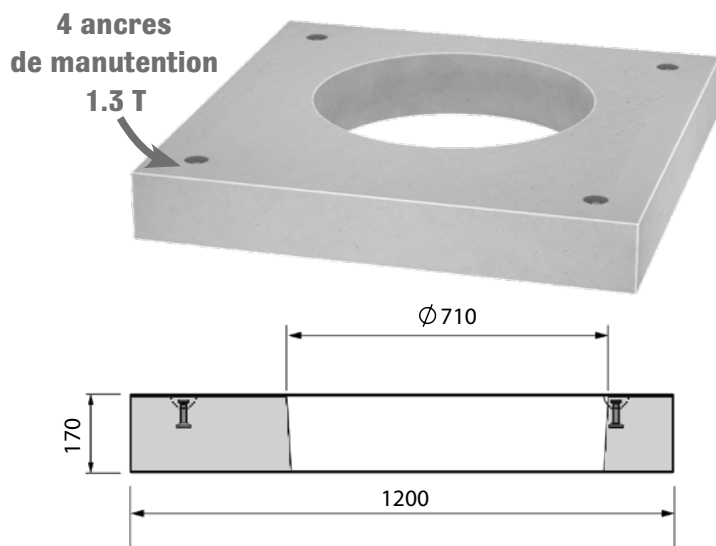

# DALLES SOUS TROTTOIR ET SOUS CHAUSSÉE

Code Article	Poids /u Kg	Qté / pal
DRE120	282	5
DREC120	300	5

Code Article	A/Ø mm	B/Ø mm	C mm	H mm	Poids /u Kg	Qté / pal
DST100	890	610	1000	145	215	5
DSC100					229	5
DST116	885	605	1160	145	333	5
DSC116					354	5
DST120	882	660	1200	170	415	5
DSC120					442	5

Code Article	Poids /u Kg	Qté / pal
DSTOL770x770	382	5
DSCOL770x770	407	5

Code Article	Poids /u Kg	Qté / pal
DSTOL700	421	5
DSCOL700	448	5