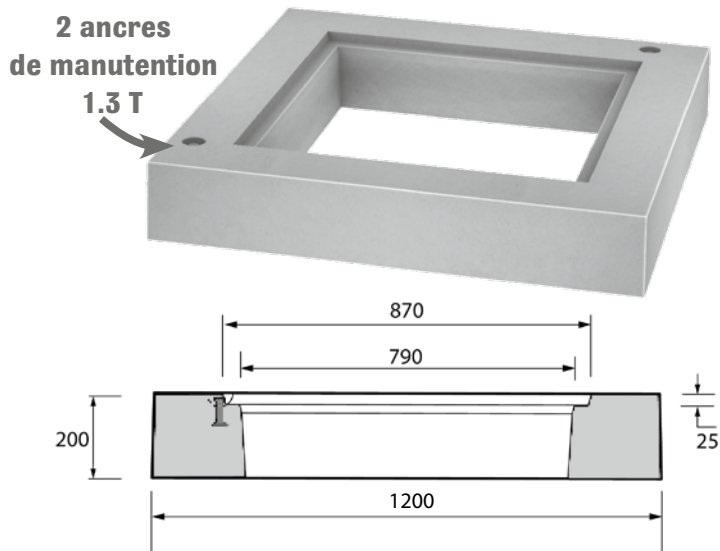

# DALLES SOUS TROTTOIR ET SOUS CHAUSSÉE

Code Article	Poids /u Kg	Qté / pal
DRE120	282	5
DREC120	300	5

Code Article	A/Ø mm	B/Ø mm	C mm	H mm	Poids /u Kg	Qté / pal
DST100	890	610	1000	145	215	5
DSC100					229	5
DST116	885	605	1160	145	333	5
DSC116					354	5
DST120	882	660	1200	170	415	5
DSC120					442	5

Code Article	Poids /u Kg	Qté / pal
DSTOL770x770	382	5
DSCOL770x770	407	5

Code Article	Poids /u Kg	Qté / pal
DSTOL700	421	5
DSCOL700	448	5