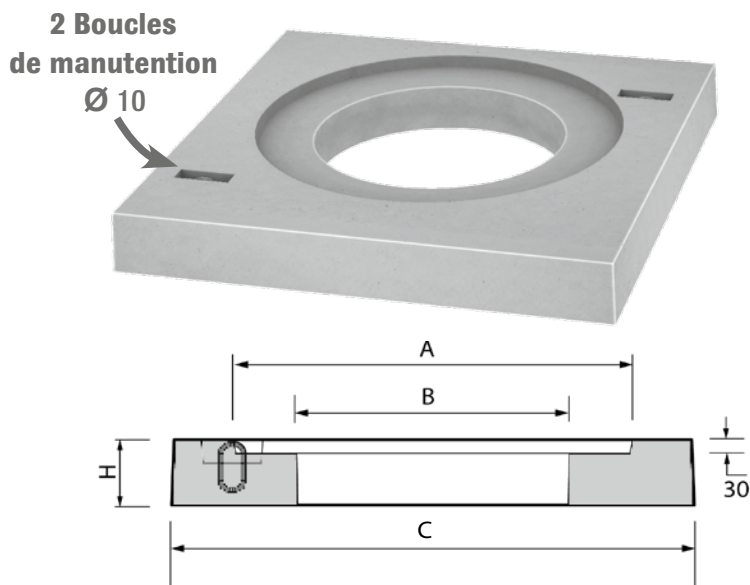

# DALLES SOUS TROTTOIR ET SOUS CHAUSSÉE

Code Article	Poids /u Kg	Qté / pal
DRE120	282	5
DREC120	300	5

Code Article	A/Ø mm	B/Ø mm	C mm	H mm	Poids /u Kg	Qté / pal
DST100	890	610	1000	145	215	5
DSC100					229	5
DST116	885	605	1160	145	333	5
DSC116					354	5
DST120	882	660	1200	170	415	5
DSC120					442	5

Code Article	Poids /u Kg	Qté / pal
DSTOL770x770	382	5
DSCOL770x770	407	5

Code Article	Poids /u Kg	Qté / pal
DSTOL700	421	5
DSCOL700	448	5