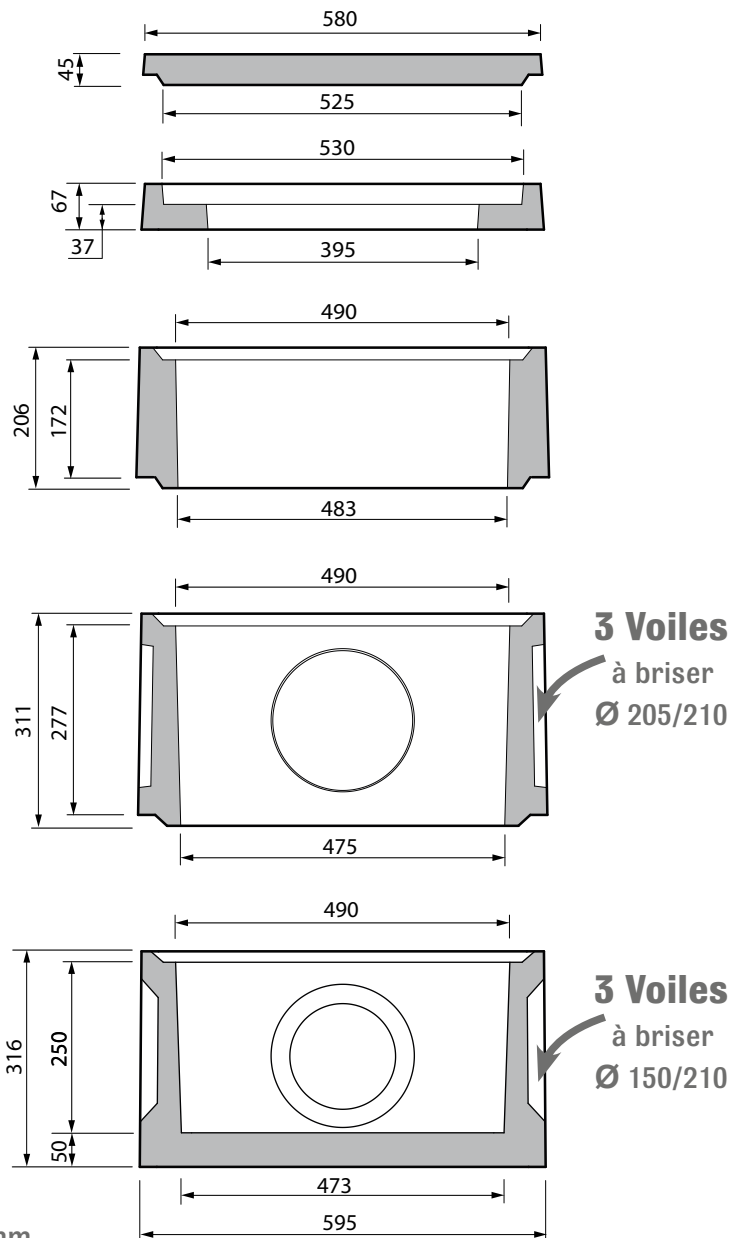

BOITES DE BRANCHEMENT 50 X 50

Côtes en mm

Désignation	Poids unitaire [Kg]	Quantité / palette	Code Article
Couvercle	34	40	C050
Réduction	20	40	RED50
Réhausse hauteur 20	54	30	REH5020
Réhausse hauteur 30	79	18	REH5030
Fond hauteur 30	108	12	REG50