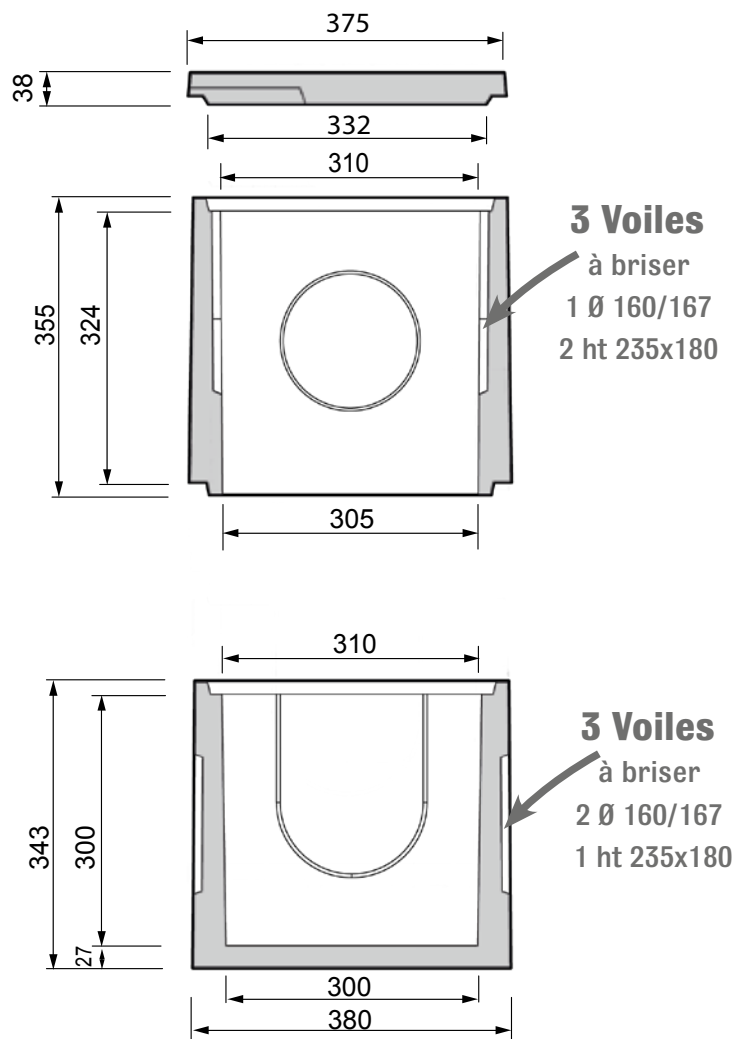

BOITES DE BRANCHEMENT

25 X 25 32 X 32

Côtes en mm

Gamme	Désignation	Poids unitaire [Kg]	Quantité / palette	Code Article
25 x 25	Couvercle	6	72	C025N2EN1
	Réhausse hauteur 25	21	36	REH25N
	Fond hauteur 26	25	36	REG25N
32 x 32	Couvercle	11	54	C032N2EN1
	Réhausse hauteur 34	36	27	REH32N
	Fond hauteur 32	41	27	REG32N