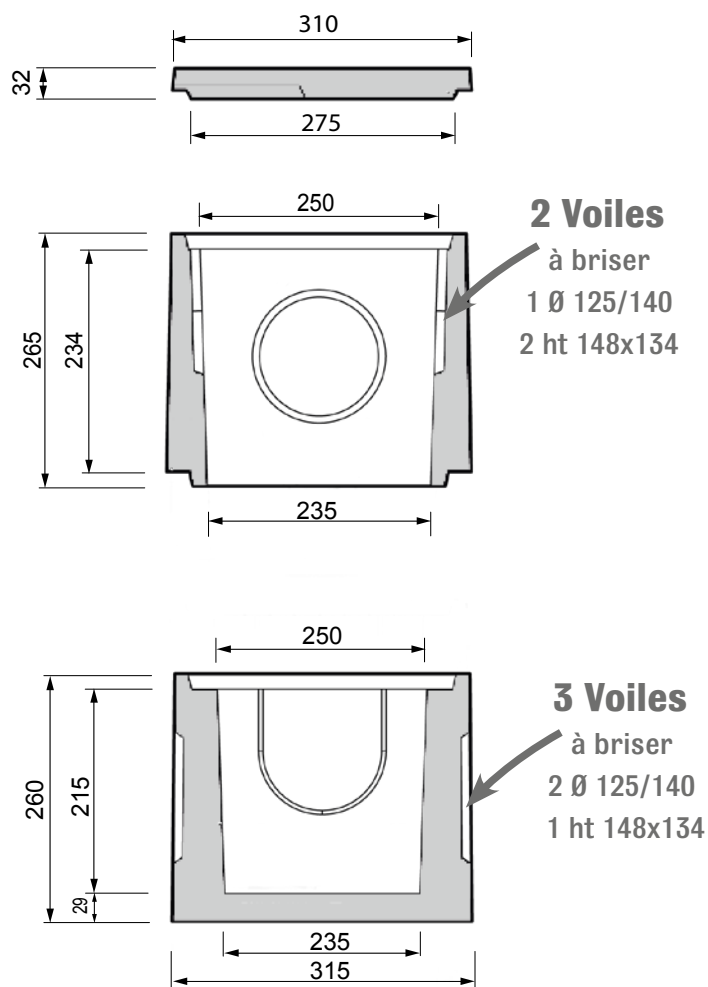

BOITES DE BRANCHEMENT

25 X 25 32 X 32

Côtes en mm

Gamme	Désignation	Poids unitaire [Kg]	Quantité / palette	Code Article
25 x 25	Couvercle	6	72	C025N2EN1
	Réhausse hauteur 25	21	36	REH25N
	Fond hauteur 26	25	36	REG25N
32 x 32	Couvercle	11	54	C032N2EN1
	Réhausse hauteur 34	36	27	REH32N
	Fond hauteur 32	41	27	REG32N