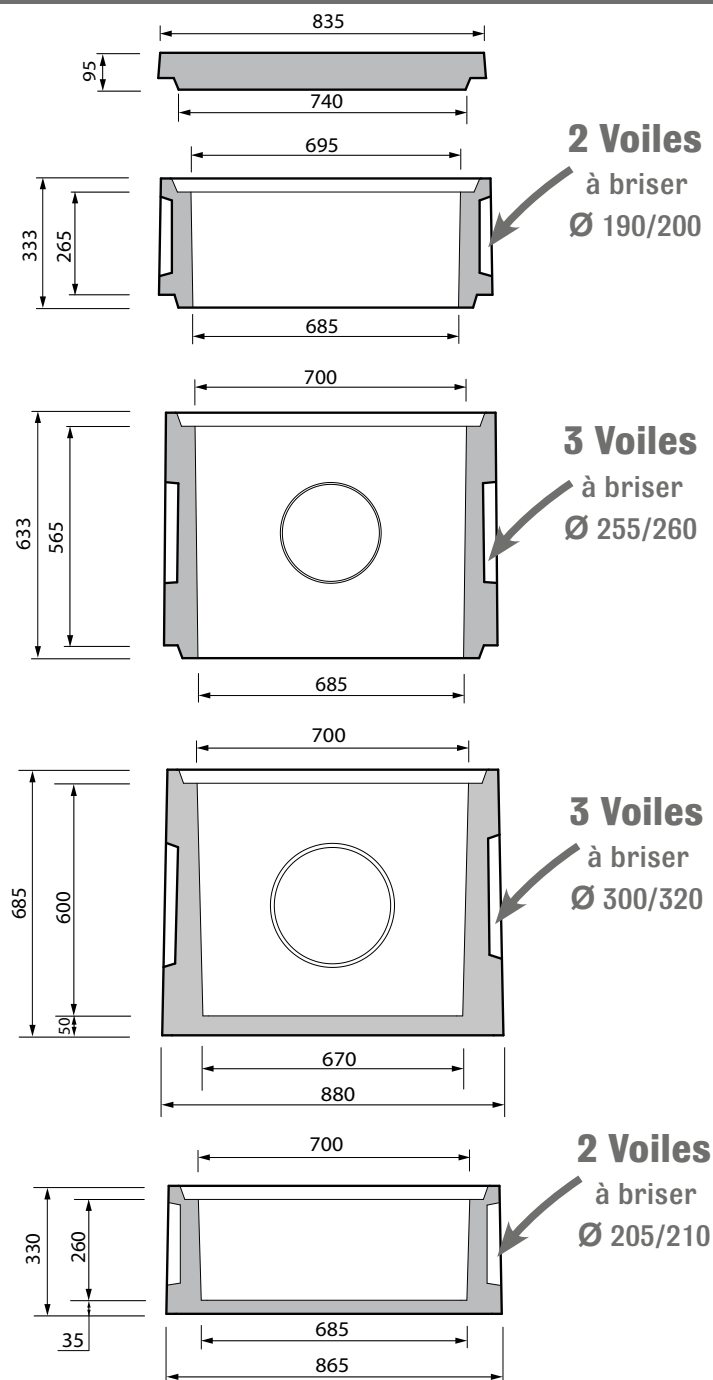

BOITES DE BRANCHEMENT 70 X 70

Côtes en mm

Désignation	Poids unitaire [Kg]	Quantité / palette	Code Article
Couvercle	148	8	C070
Réhausse hauteur 30	174	3	REH7030
Réhausse hauteur 60	342	2	REH7060
Fond hauteur 60	480	2	REG7060
Fond hauteur 30	224	3	REG70