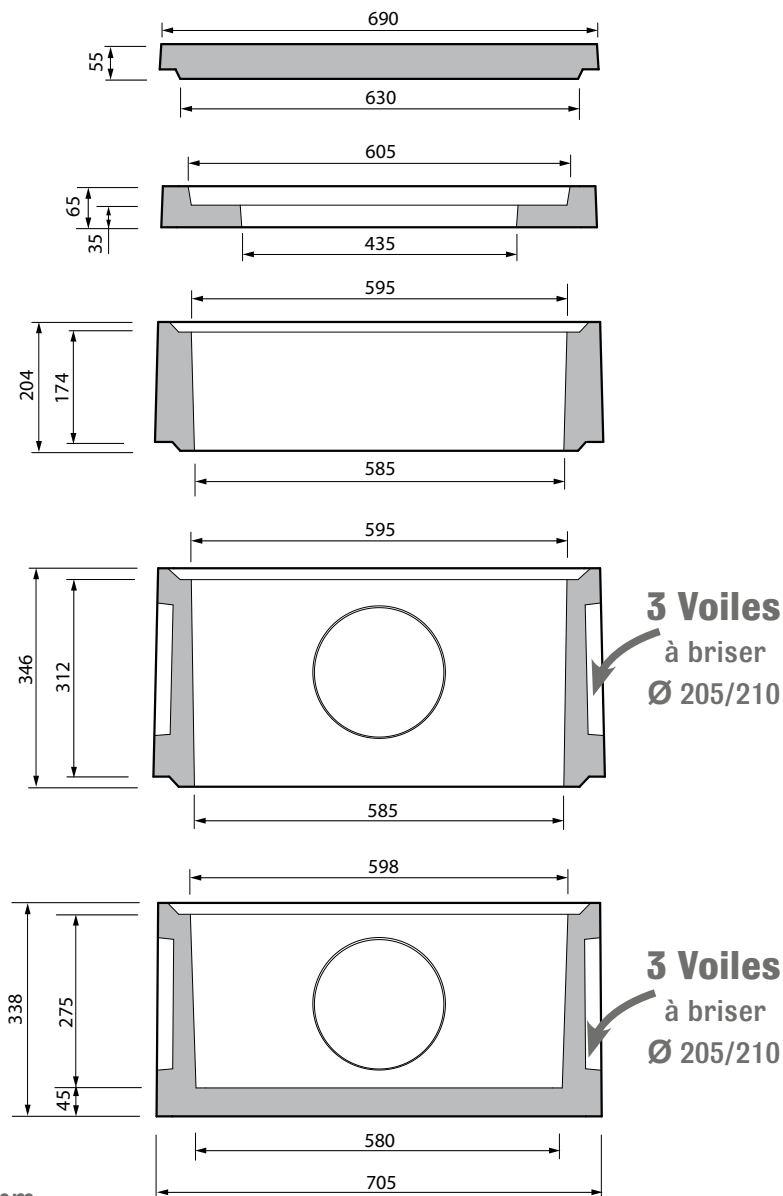

BOITES DE BRANCHEMENT 60 X 60

Côtes en mm

Désignation	Poids unitaire [Kg]	Quantité / palette	Code Article
Couvercle	59	20	C060
Réduction	31	20	RED60
Réhausse hauteur 20	66	30	REH6020
Réhausse hauteur 33	112	18	REH6030
Fond hauteur 32	144	12	REG60